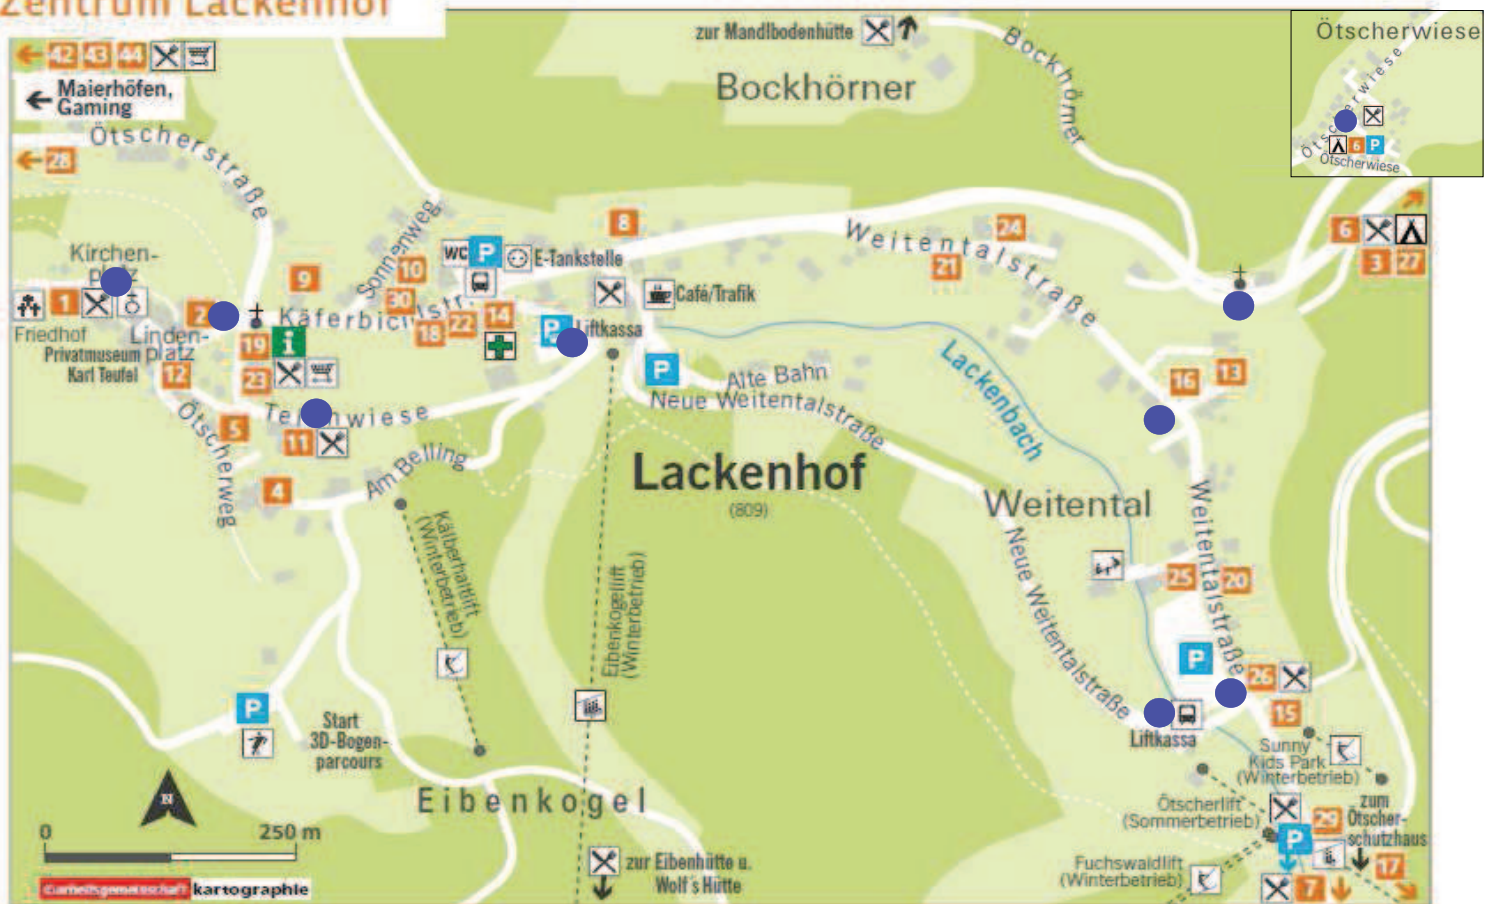

Skibus-Shuttle

2018/2019

Lackenhof am
ÖTSCHER
sagenhaft alpin

Langau/Maierhöfen Gasthof Schützenwirt		08:45																
Lackenhof Gasthof Kirchenwirt		08:50	09:25	10:00	10:30	11:30	12:00	12:30	13:00	13:30		15:00	15:30	16:00				
Hotel Lindenhof		08:51	09:26	10:01	10:31	11:31	12:01	12:31	13:01	13:31		15:01	15:31	16:01				
Sporthotel		08:52	09:27	10:02	10:32	11:32	12:02	12:32	13:02	13:32		15:02	15:32	16:02				
Talstation Eibenkogel (Busparkplatz Teichwiese)		08:55	09:10	09:35	10:05	10:35	11:35	12:05	12:35	13:05	13:35		15:05	15:35	16:05			
Weitental Talstation Großer Ötscher		08:57	09:12	09:37	10:07	10:37	11:37	12:07	12:37	13:07	13:37		15:07	15:37	16:07			
Restaurant Fuchswald Sunny Kids Park		08:58	09:13	09:38	10:08	10:38	11:38	12:08	12:38	13:08	13:38		15:08	15:38	16:08			
Hotel Jagdhof		08:59	09:14	09:39	10:09	10:39	11:39	12:09	12:39	13:09	13:39		15:09	15:39	16:09			
Waldkapelle Mandlbodenhütte		09:01		09:41	10:11	10:41	11:41	12:11	12:41	13:11	13:41		15:11	15:41	16:11			
Ötscherwiese Langlaufzentrum (Gasthof Digruber)		09:05		09:45	10:15	10:45	11:45	12:15	12:45	13:15	13:45		15:15	15:45	16:15			
Waldkapelle Mandlbodenhütte		09:06		09:46	10:16	10:46	11:46	12:16	12:46	13:16	13:46		15:16	15:46	16:16			
Talstation Eibenkogel (Busparkplatz Teichwiese)		09:10	09:20	09:50	10:20	10:50	11:50	12:20	12:50	13:20	13:50	14:50	15:20	15:50	16:20			
Sporthotel	an		09:21	09:51	10:21	10:51	11:51	12:21	12:51	13:21	13:51	14:51	15:21	15:51	16:21			
Hotel Lindenhof	an		09:22	09:52	10:22	10:52	11:52	12:22	12:52	13:22	13:52	14:52	15:22	15:52	16:22			
Gasthof Kirchenwirt	an		09:23	09:53	10:23	10:53	11:53	12:23	12:53	13:23	13:53	14:53	15:23	15:53	16:23			
Langau/Maierhöfen Gasthof Schützenwirt an	an																	16:28

Zentrum Lackenhof

Einsatzzeiten:

26.12.2018-06.01.2019 & 02.02.-24.02.2019

Skibushaltestellen

Ötscher Tourismusbüro Lackenhof, T 07480/200 20
info@lackenhof.at, www.lackenhof.at